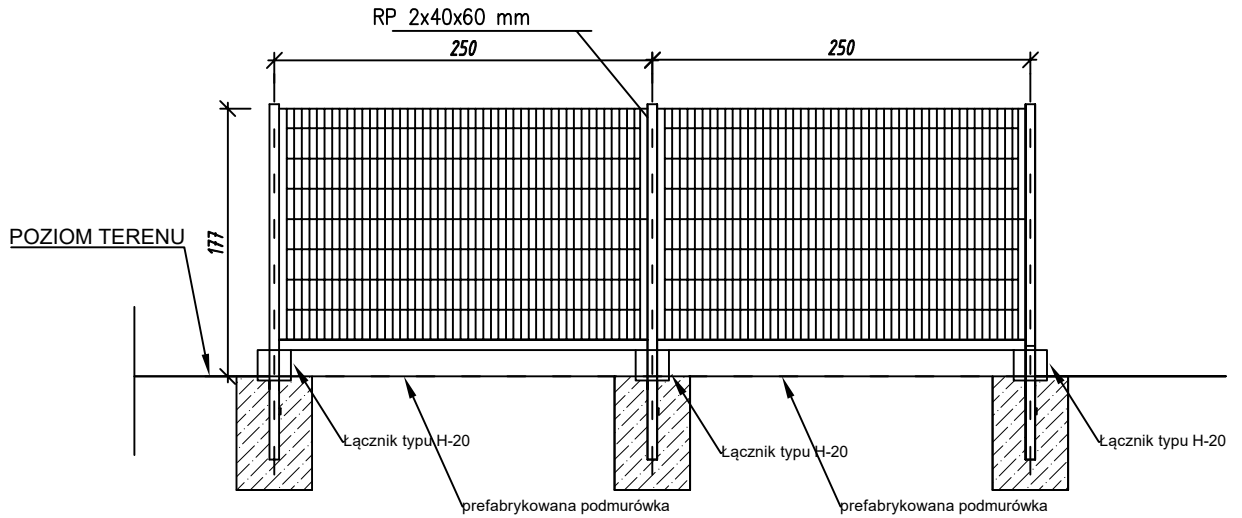

OGRODZENIE

OGRODZENIE PANELOWE

10 PEŁNYCH PRZĘSEŁ + 11 PRZĘSŁO DOPASOWANE DO WYMIARÓW DZIAŁKI

OGRODZENIE PANELOWE PRETY #5mm, OCZKO 5x20 cm
LICZBA PRZETŁOCZEŃ 3

OGRODZENIE Z KSZTAŁTEK BETONOWYCH

10 pełnych przęseł + dodatkowy niepełny słupek dopasowany do wymiarów działki na styku ogrodzeń