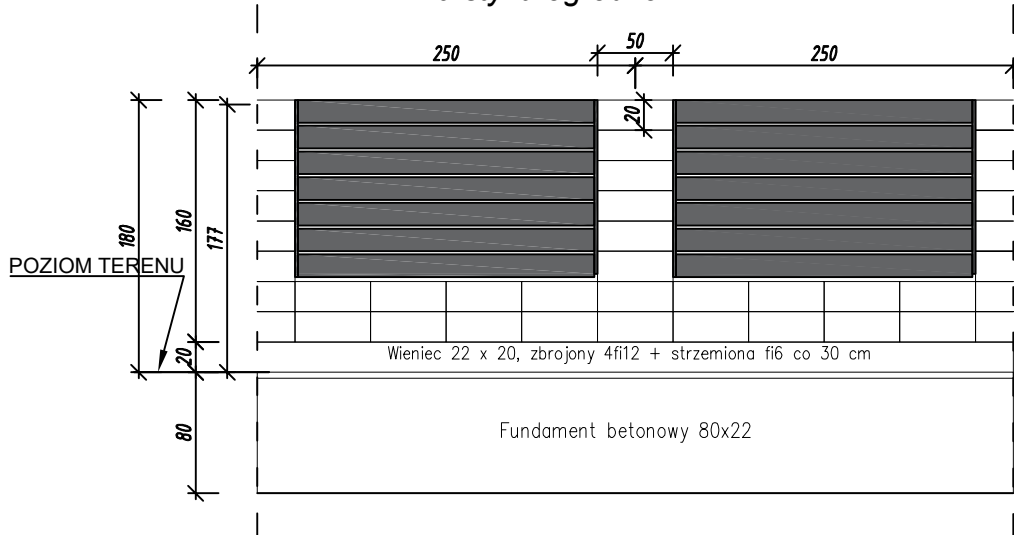

OGRODZENIE

OGRODZENIE PANELOWE

10 PEŁNYCH PRZĘSEŁ + 11 PRZĘSŁO DOPASOWANE DO WYMIARÓW DZIAŁKI

OGRODZENIE PANELOWE PRETY #5mm, OCZKO 5x20 cm
LICZBA PRZETŁOCZEŃ 3

OGRODZENIE Z KSZTAŁTEK BETONOWYCH

10 pełnych przęseł + dodatkowy niepełny słupek dopasowany do wymiarów działki na styku ogrodzeń