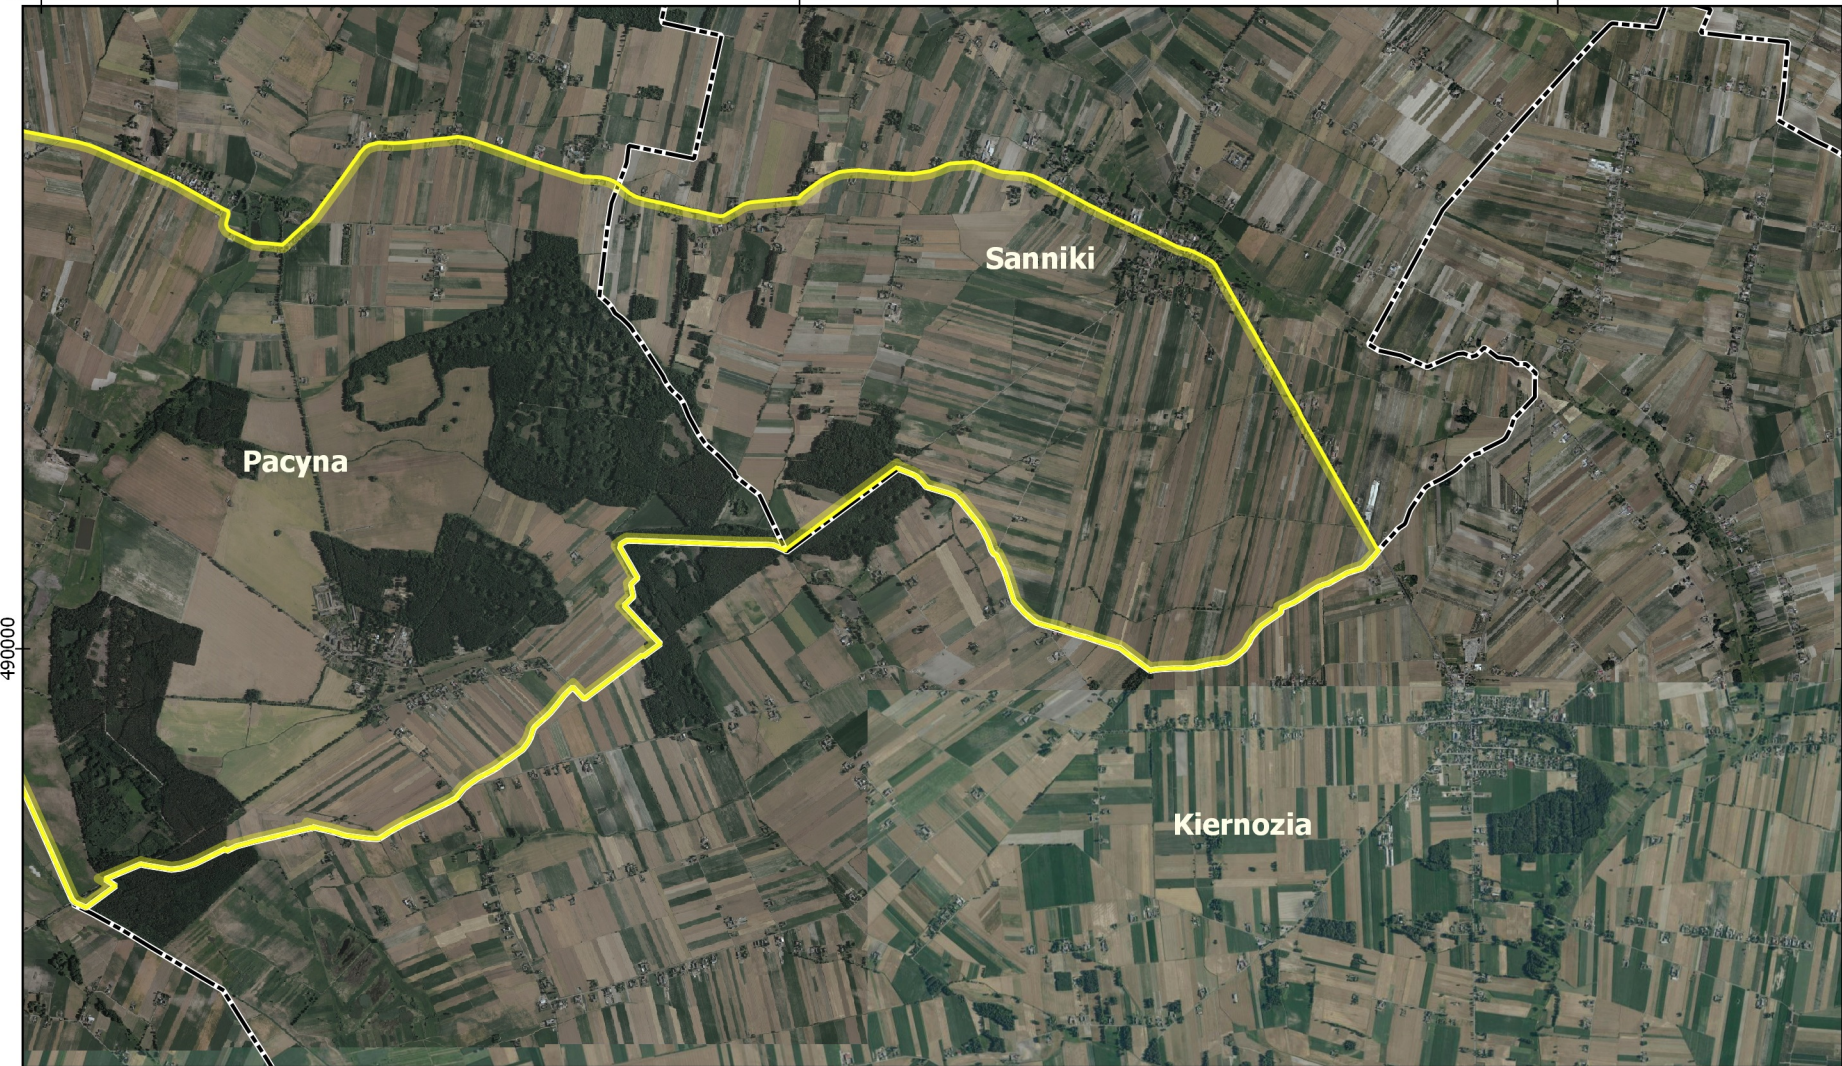

550000

555000

560000

490000

490000

Pacyna

Sanniki

Kiernozia

**Obszar Chronionego Krajobrazu
Dolina Prysowy**

Arkusz

4

Skala

Legenda

-  Granica obszaru chronionego krajobrazu
-  Granice gmin

-  **Itów** Nazwy gmin
-  Ortofotomapa

550000