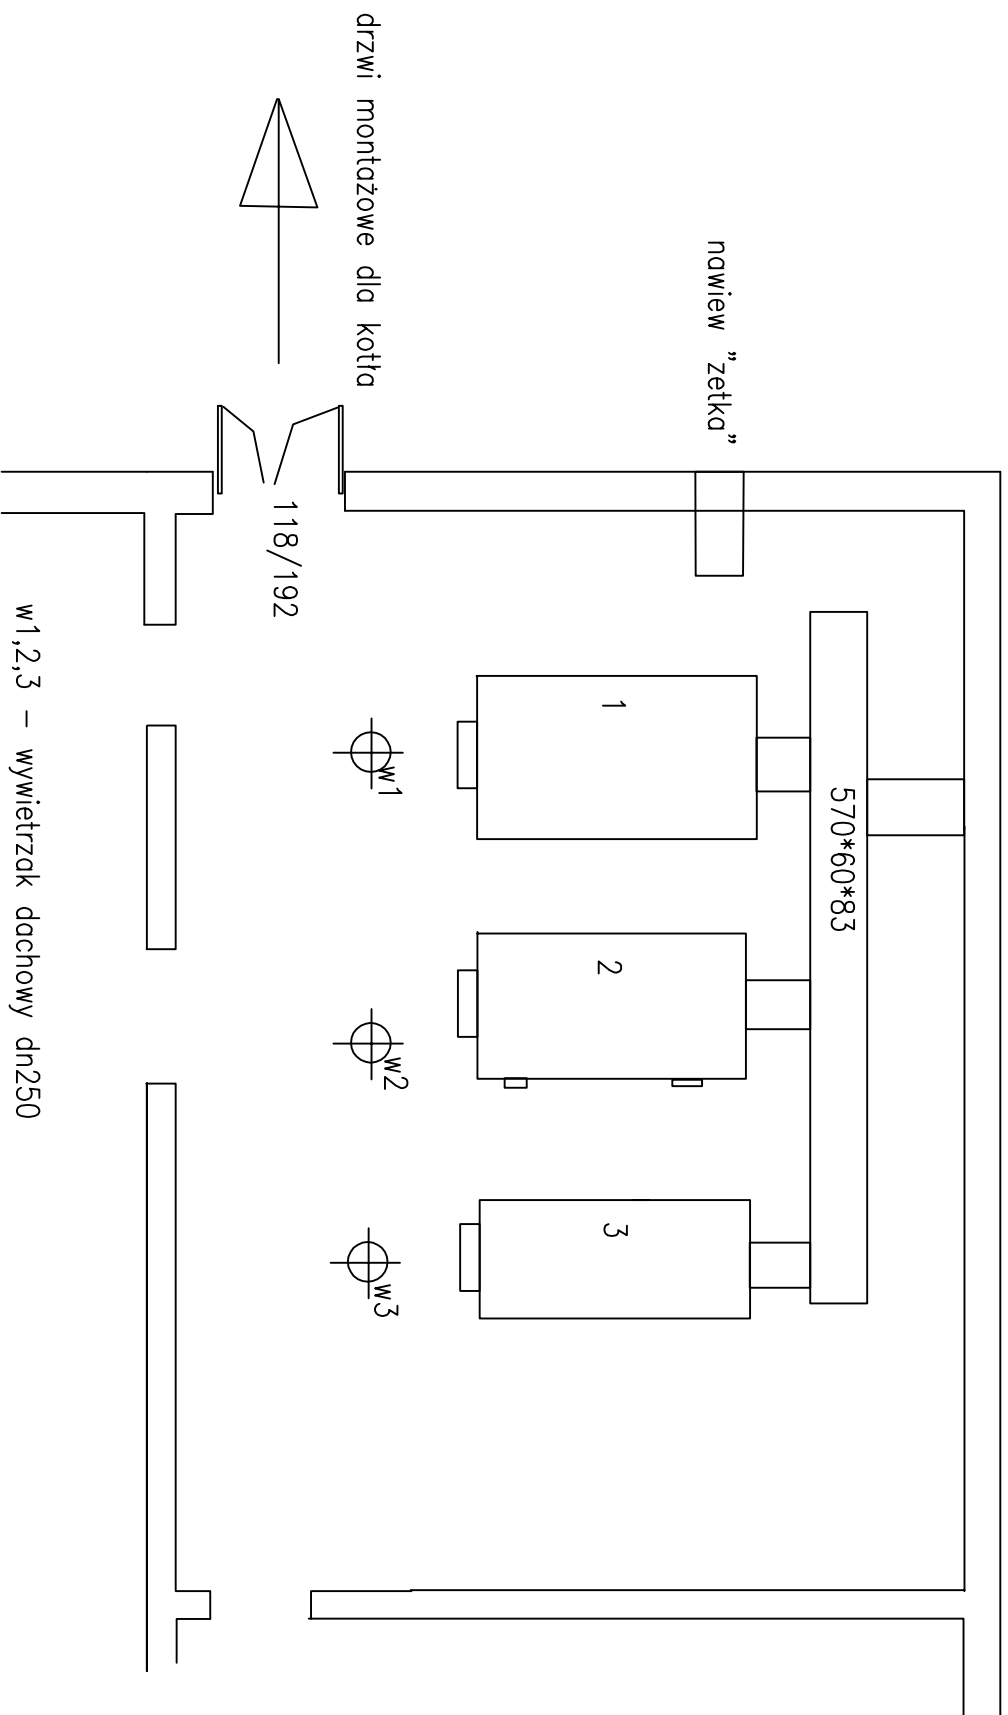

Kotłownia Luszczyn

w1,2,3 – wywietrzak dachowy dn250

①- kocioł KWGR 560 380kW z 2006r do demontażu

②- kocioł KWGR 450 300kW z 2004r do demontażu

3- kocioł KWGR 280 190kW z 2007r