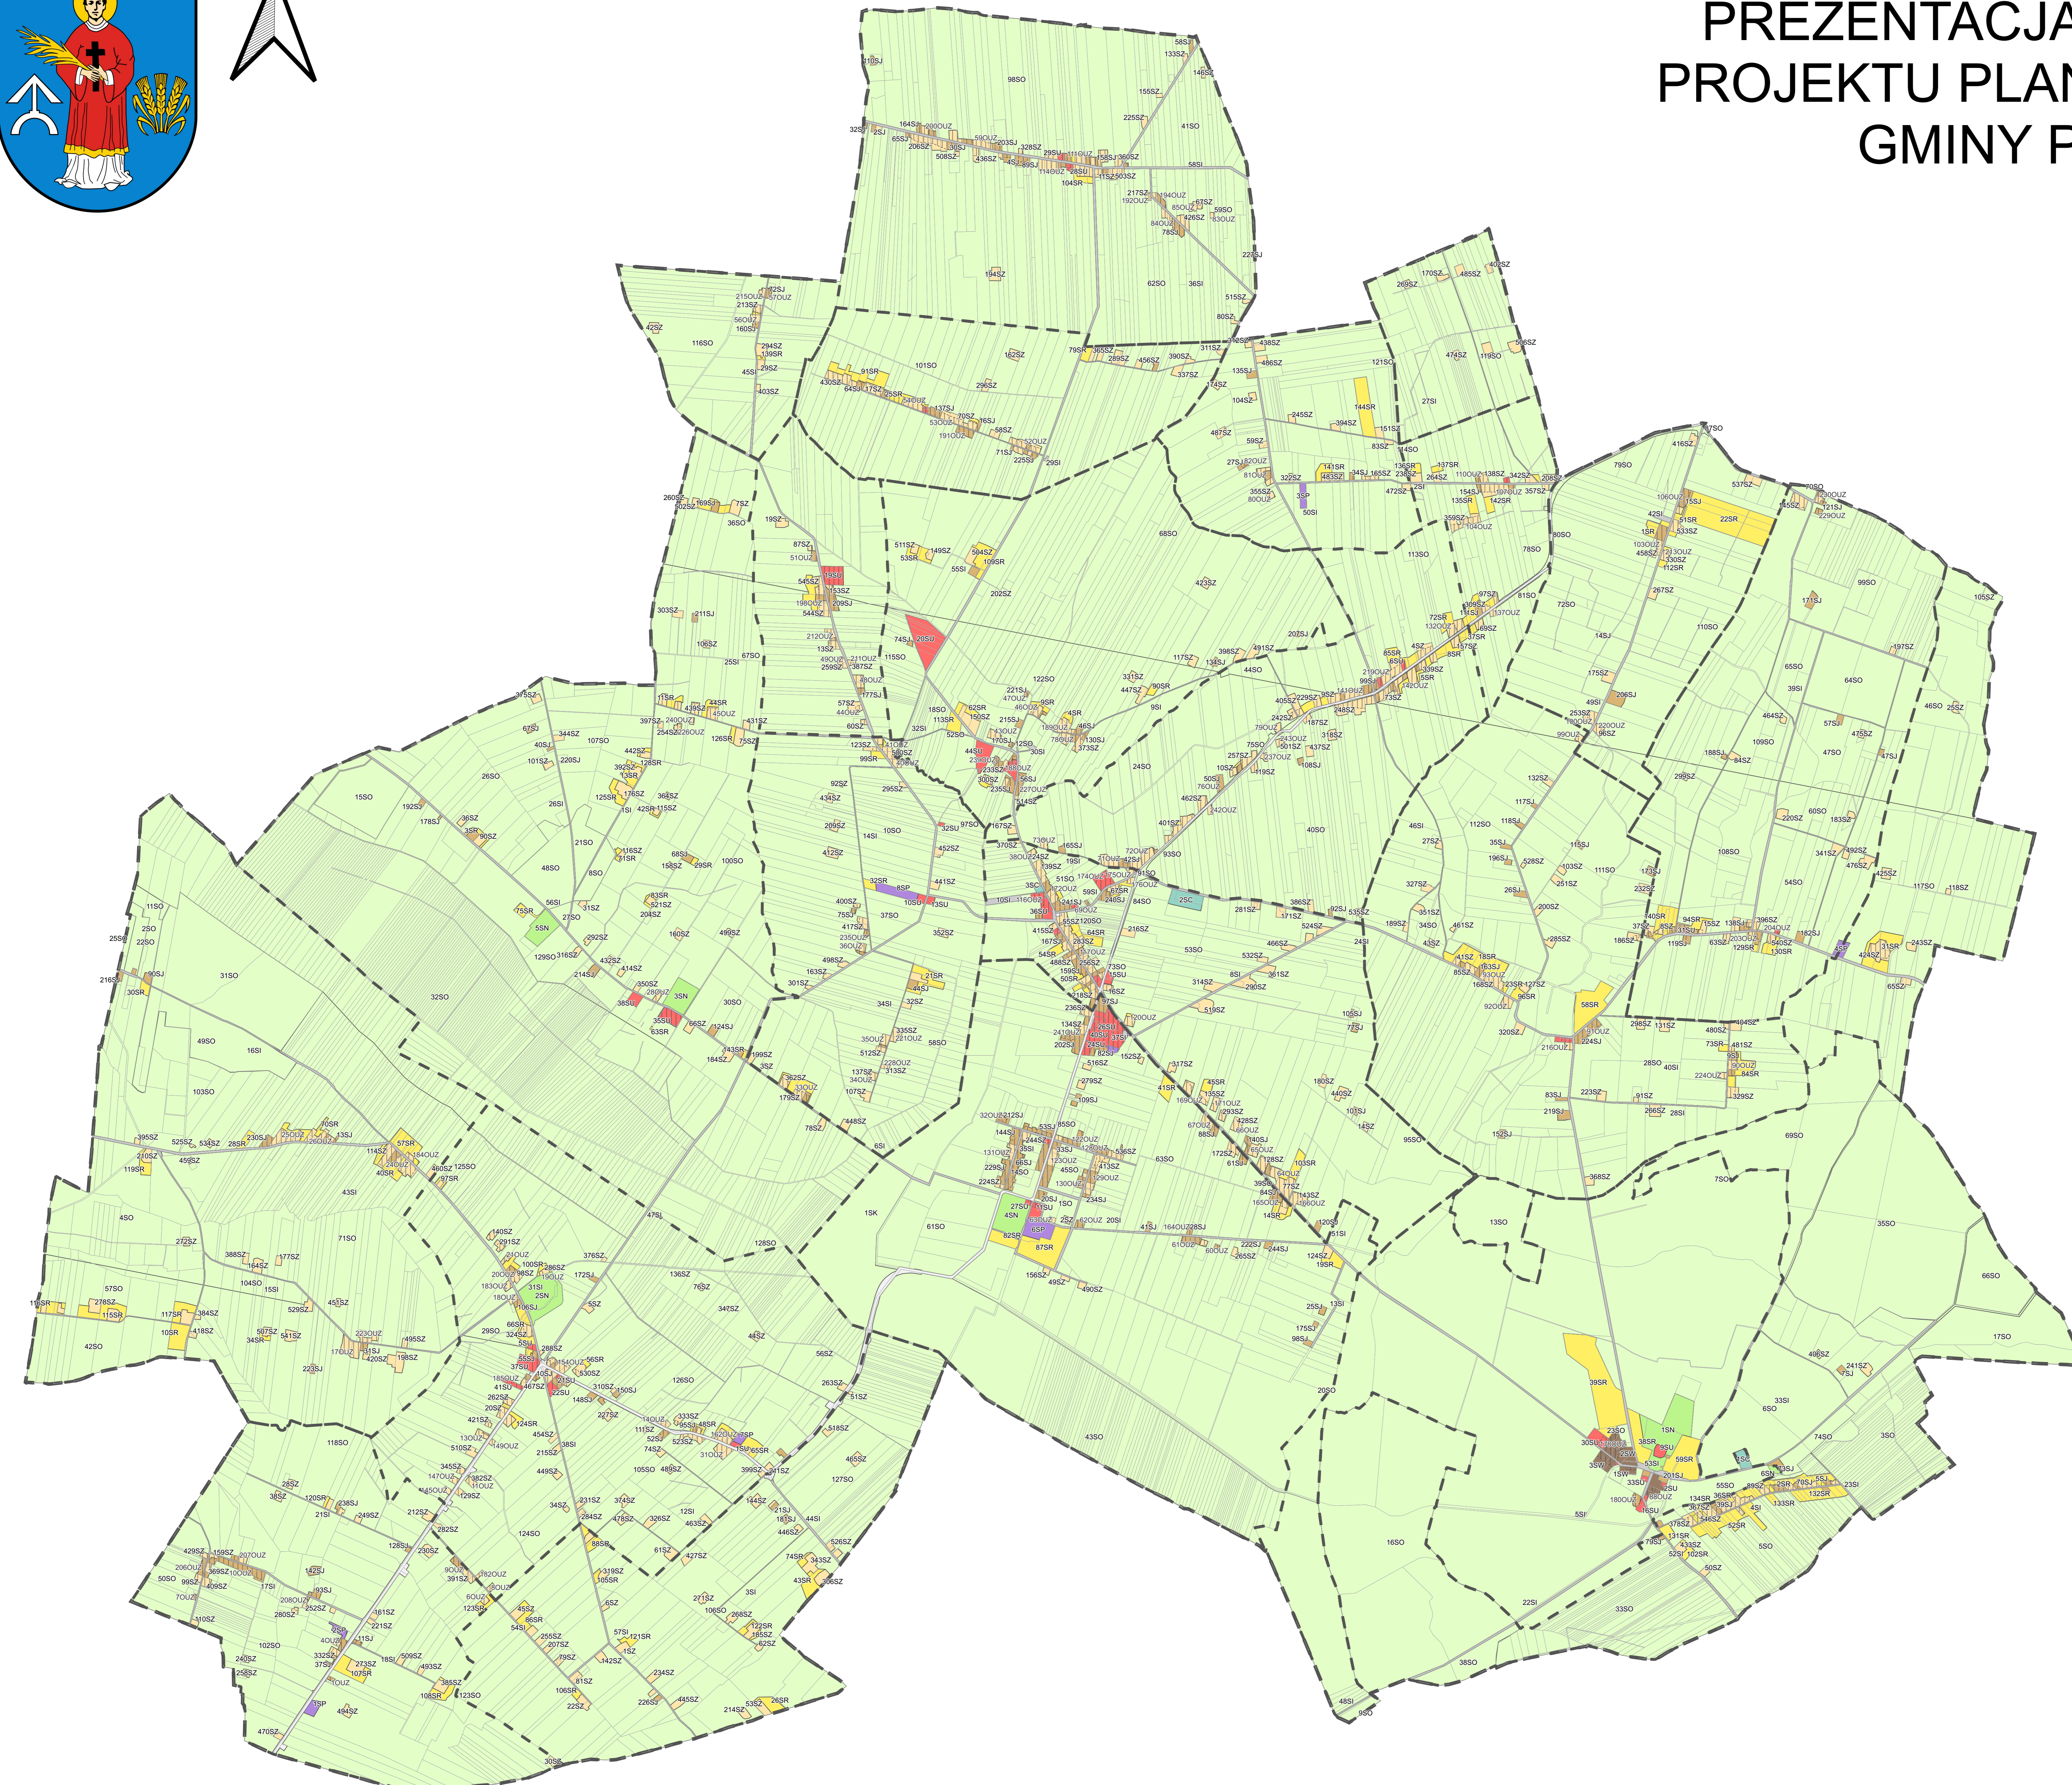

# PREZENTACJA GRAFICZNA PROJEKTU PLANU OGÓLNEGO GMINY PACYNA

## Legenda

- granica opracowania planu ogólnego gminy Pacyna
- granica obrębów ewidencyjnych
- granica działek ewidencyjnych
- obszar uzupełnienia zabudowy

### STREFY PLANISTYCZNE

- SW - strefa wielofunkcyjna z zabudową mieszkaniową wielorodzinną
- SJ - strefa wielofunkcyjna z zabudową mieszkaniową jednorodziną
- SZ - strefa wielofunkcyjna z zabudową zagrodową
- SU - strefa usługowa
- SP - strefa gospodarcza
- SR - strefa produkcji rolniczej
- SI - strefa infrastrukturalna
- SN - strefa zieleni i rekreacji
- SC - strefa cmentarzy
- SO - strefa otwarta
- SK - strefa komunikacyjna

0 1 2 km

1:15 000

\* niniejszy rysunek nie jest projektem Planu Ogólnego Gminy, projekt stanowi plik GML