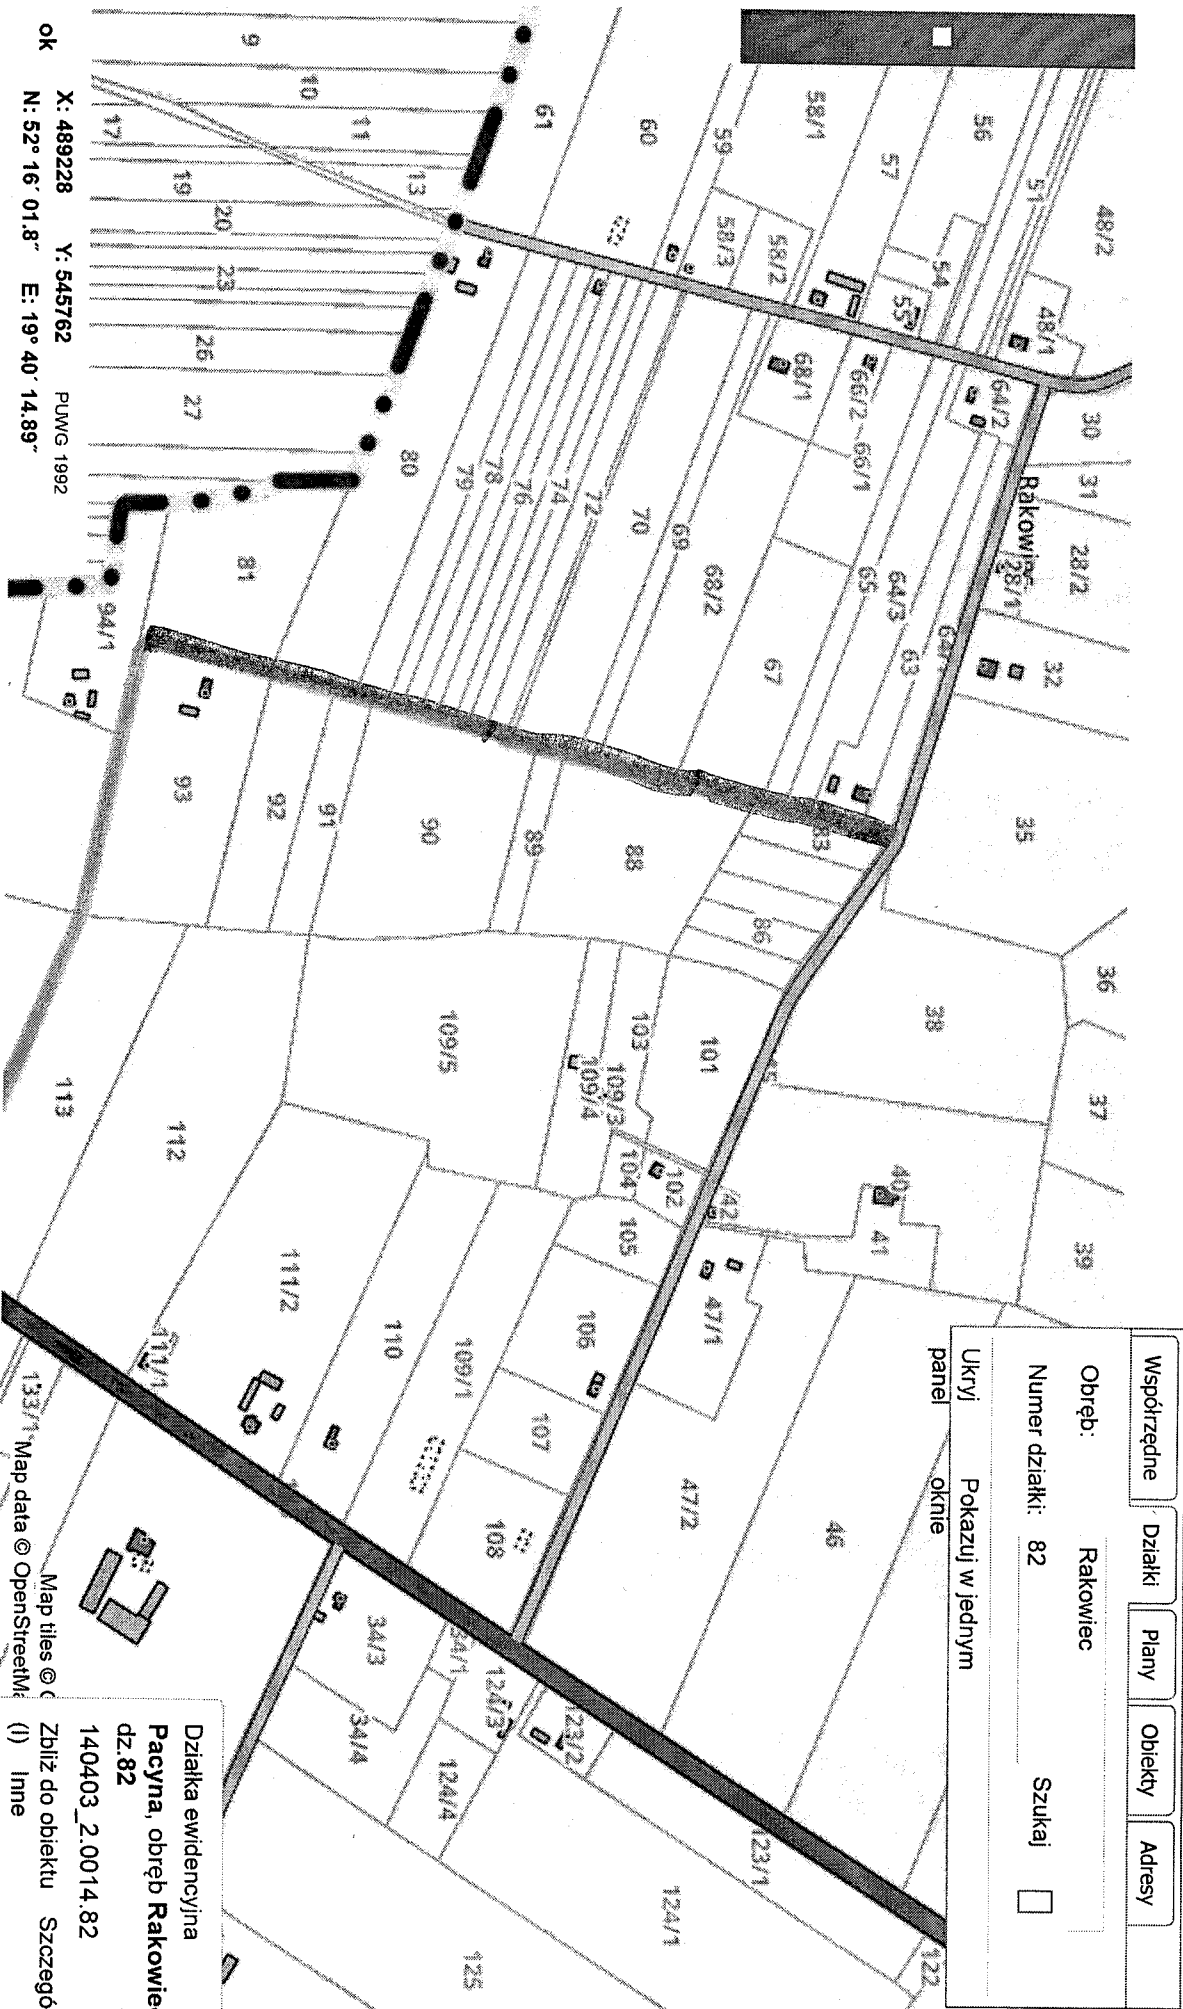

[Wniosek o zalozenie konta](#)

[Zaloguj](#)

Wspolrzedne	Dzialki	Plany	Obiekty	Adresy
Obreb:	Rakowiec			
Numer dzialki:	82	Szukaj	<input type="checkbox"/>	
Ukryj panel	Pokazuj w jednym oknie			

OK
X: 489228 Y: 545762 PUWG 1992
N: 52° 16' 01.8" E: 19° 40' 14.89"

Map tiles © OpenStreetMap
133/1 Map data © OpenStreetMap

Dzialka ewidencyjna
Pacyrna, obreb Rakowiec,
dz.82
140403_2.0014.82
Zbliz do obiektu Szczegol
(i) Imne

Wniosek o zalozenie konta
Zaloguj

Wspolrzędne	Działki	Plany	Obiekty	Adresy
Obręb: Model				
Numer działki: 180 Szukaj <input type="checkbox"/>				
Ukryj Pokazuj w jednym paneli oknie				